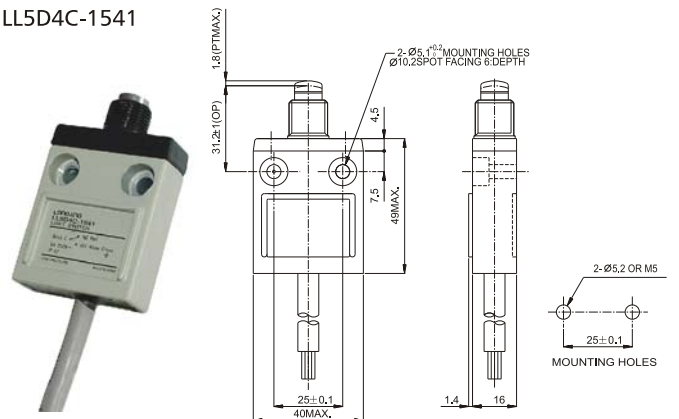

LL5D4C Limit Switch 行程开关

LL5D4C-1510

LL5D4C-1502

LL5D4C-1531

LL5D4C-1541

LL5D4C-1532

LL5D4C-1542

LL5D4C-1533

LL5D4C-1543