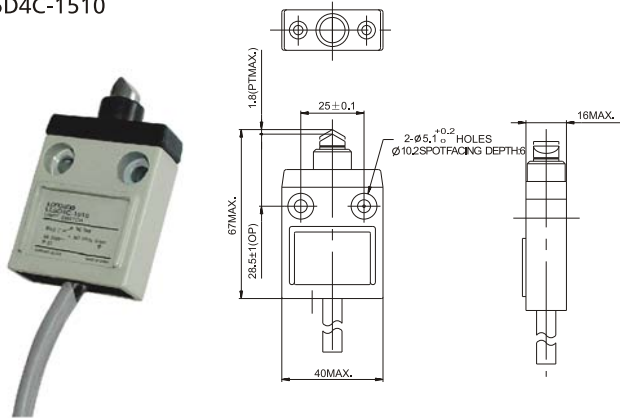

LL5D4C Limit Switch 行程开关

LL5D4C-1510

LL5D4C-1502

LL5D4C-1531

LL5D4C-1541

LL5D4C-1532

LL5D4C-1542

LL5D4C-1533

LL5D4C-1543