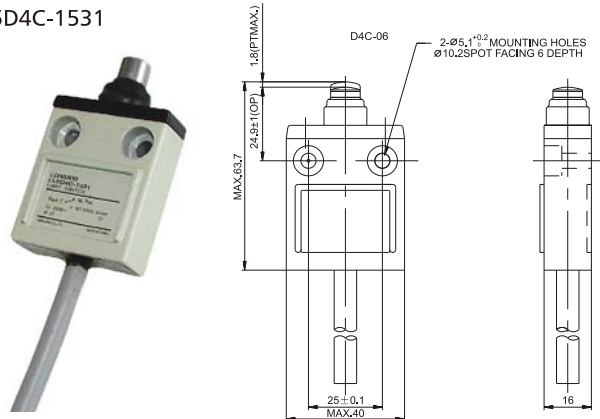

LL5D4C Limit Switch 行程开关

LL5D4C-1510

LL5D4C-1502

LL5D4C-1531

LL5D4C-1541

LL5D4C-1532

LL5D4C-1542

LL5D4C-1533

LL5D4C-1543