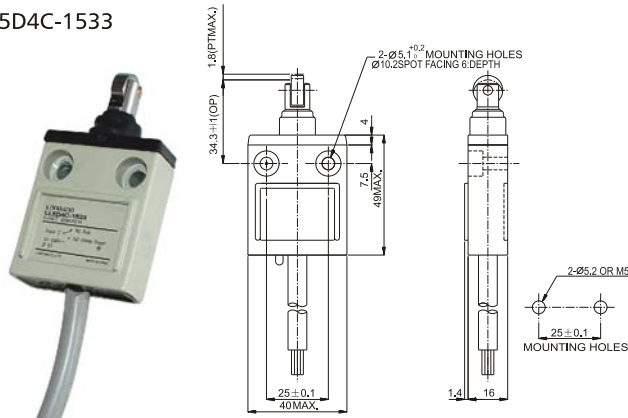

LL5D4C Limit Switch 行程开关

LL5D4C-1510

LL5D4C-1502

LL5D4C-1531

LL5D4C-1541

LL5D4C-1532

LL5D4C-1542

LL5D4C-1533

LL5D4C-1543