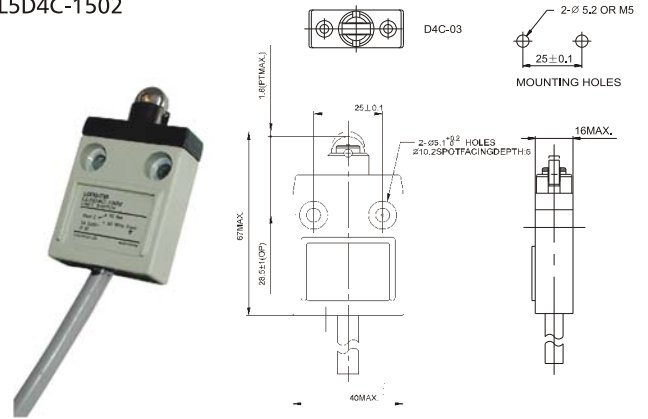

LL5D4C Limit Switch 行程开关

LL5D4C-1510

LL5D4C-1502

LL5D4C-1531

LL5D4C-1541

LL5D4C-1532

LL5D4C-1542

LL5D4C-1533

LL5D4C-1543