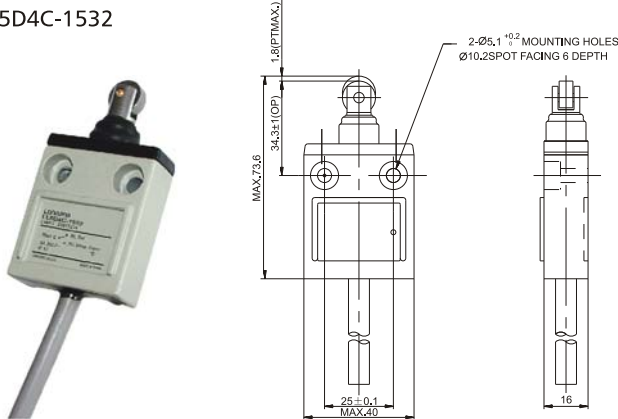

LL5D4C Limit Switch 行程开关

LL5D4C-1510

LL5D4C-1502

LL5D4C-1531

LL5D4C-1541

LL5D4C-1532

LL5D4C-1542

LL5D4C-1533

LL5D4C-1543